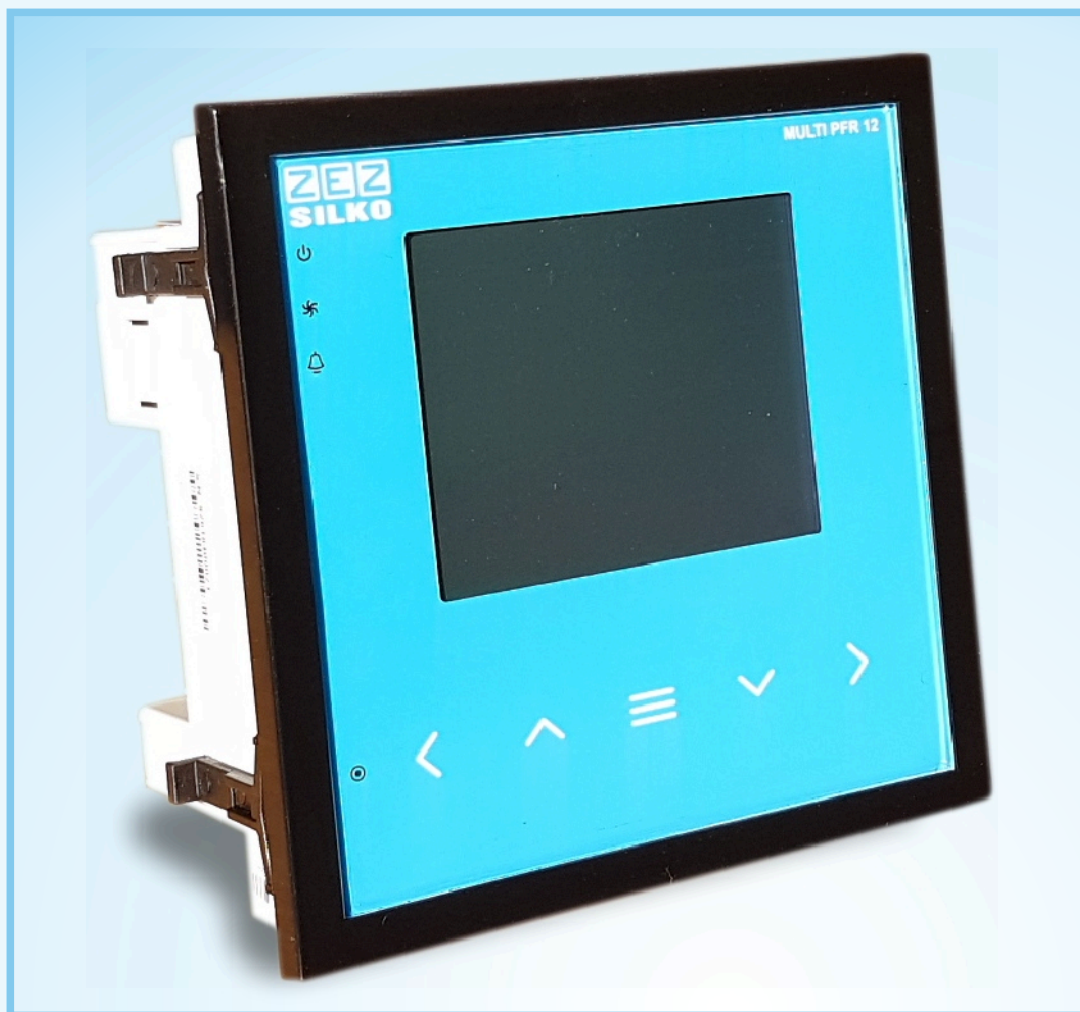

REGULÁTOR JALOVÉHO VÝKONU

MULTI PFR

Výhody:

- integrovaný analyzátor
- měření reziduálního svodového proudu
- komunikační rozhraní RS-485 (protokol Modbus RTU)
- nastavení alarmů - (teplota, provozní stavy, harmonické)
- verze pro spínání 6 nebo 12 stupňů